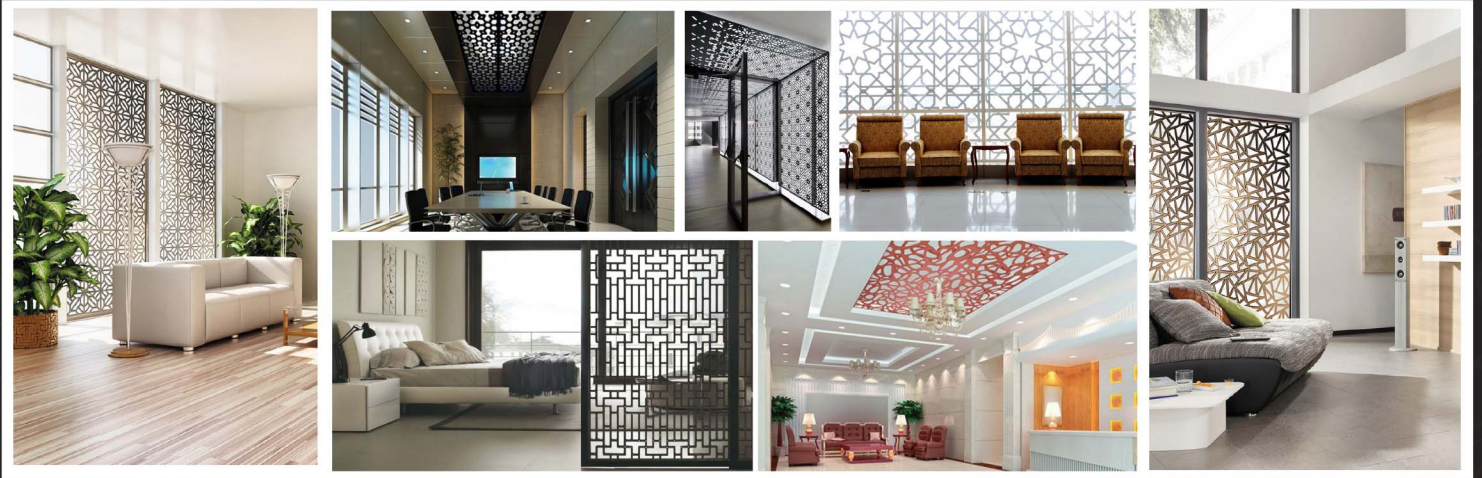

ผลิตและจำหน่าย

ลายฉลุ GRILL PANEL ใช้สำหรับตกแต่งทั้งงานภายในและภายนอก

Just wall

MODERN