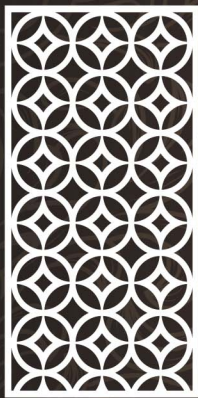

# ผลิตและจำหน่าย

ลายฉลุ GRILL PANEL ใช้สำหรับตกแต่งทั้งงานภายในและภายนอก

Just wall

## MODERN

NO. 001

NO. 002

NO. 003

NO. 004

NO. 005

NO. 006

NO. 007