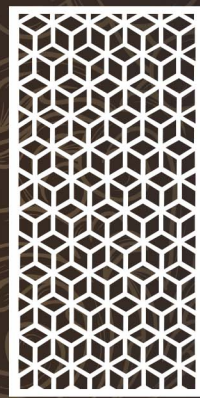

# ผลิตและจำหน่าย

ลายฉลุ GRILL PANEL ใช้สำหรับตกแต่งทั้งงานภายในและภายนอก

Just wall

## MODERN

NO. 001

NO. 002

NO. 003

NO. 004

NO. 005

NO. 006

NO. 007

NO. 008

NO. 009

NO. 010

NO. 011

NO. 012

ขนาดมาตรฐาน กว้าง 120 x สูง 240 cm. ความหนา 5 mm. / 8 mm. / 10 mm. / 15 mm. / 20 mm.

วัสดุ MDF พลาสวูด เหล็ก และอลูมิเนียม

\*\*\* หมายเหตุ สามารถกำหนด จัดทำรูปแบบตามที่ลูกค้าต้องการ  
สามารถดาวน์โหลดแคตตาล็อกเพิ่มเติมได้ที่ <http://www.justwall.net/แคตตาล็อก>