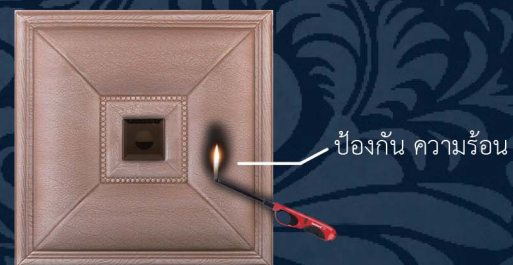

# 3D Leather Wall Panels

**W**  
Just wall

JUST WALL  
เลือกสไตล์ในแบบของคุณ

แผ่นตกแต่ง ผนัง 3 มิติ  
ผลิตด้วยกระบวนการทันสมัย มีความยืดหยุ่น คุณภาพสูง

## ลักษณะเด่นของ แผ่น 3D Leather Wall Panels